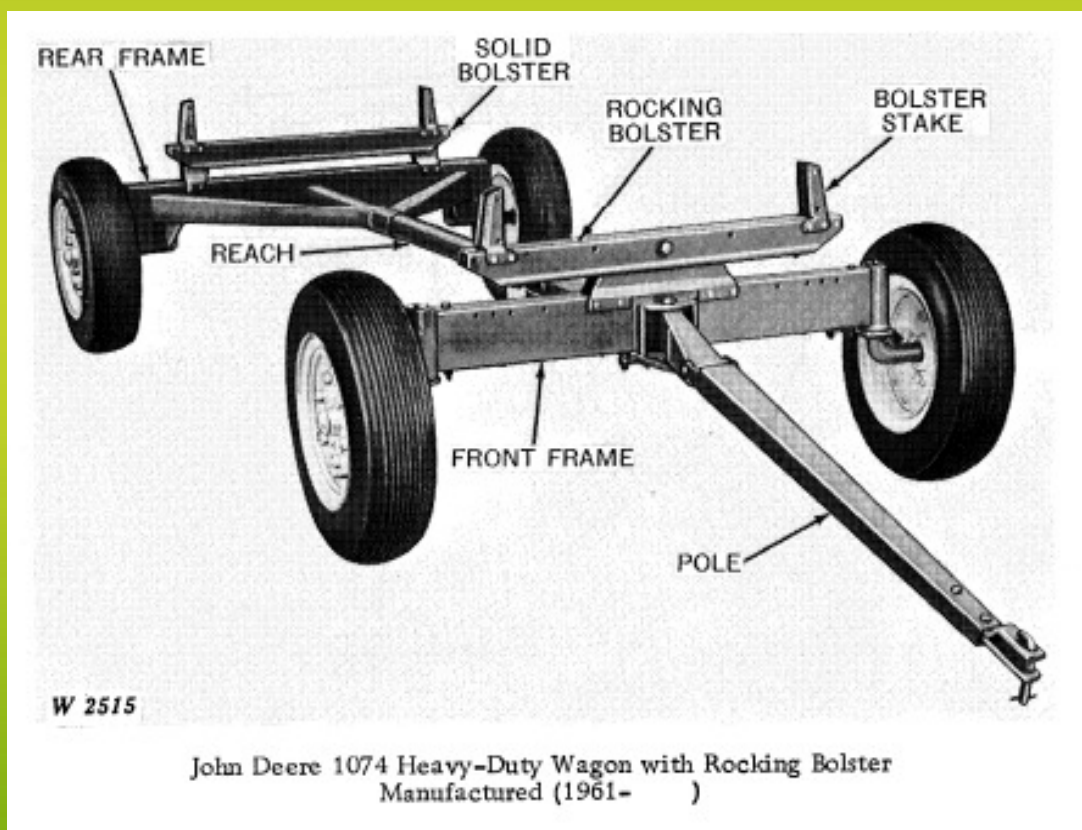

InteressensGemeinschaft Schlepper mit Zukunft

Auszug aus dem John Deere Ackerwagenprogramm,
1940 – etwa 1970