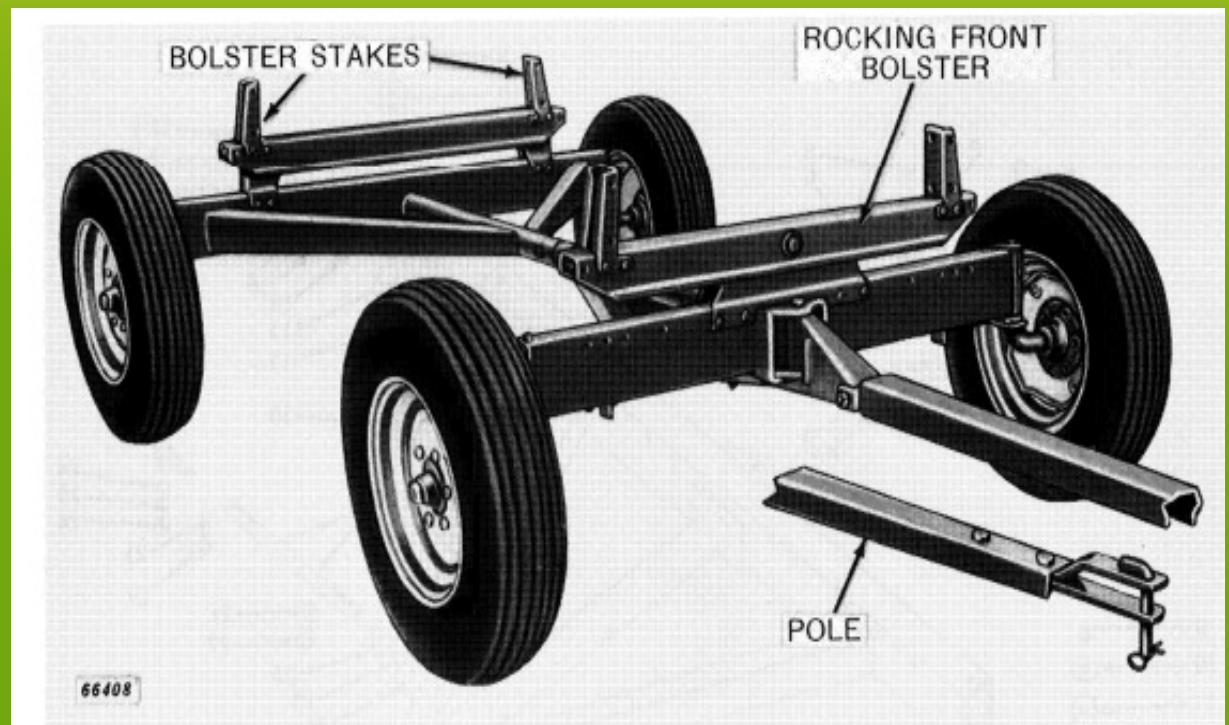

Auszug aus dem John Deere Ackerwagenprogramm, 1940 – etwa 1970

Auszug aus dem John Deere Ackerwagenprogramm, 1940 – etwa 1970

John Deere 963 Farm Wagon
Manufactured (1944-)

John Deere 1064 Farm Wagon with Rocking Bolster
(Manufactured 1958-1964)

Auszug aus dem John Deere Ackerwagenprogramm, 1940 – etwa 1970

John Deere Standard 1065 7-Ton Wagon with Rocking Bolster
(Manufactured 1964-)

John Deere 4-Wheel Hydraulic Brake 7-Ton Wagon With Stakes
(Manufactured 1966-)