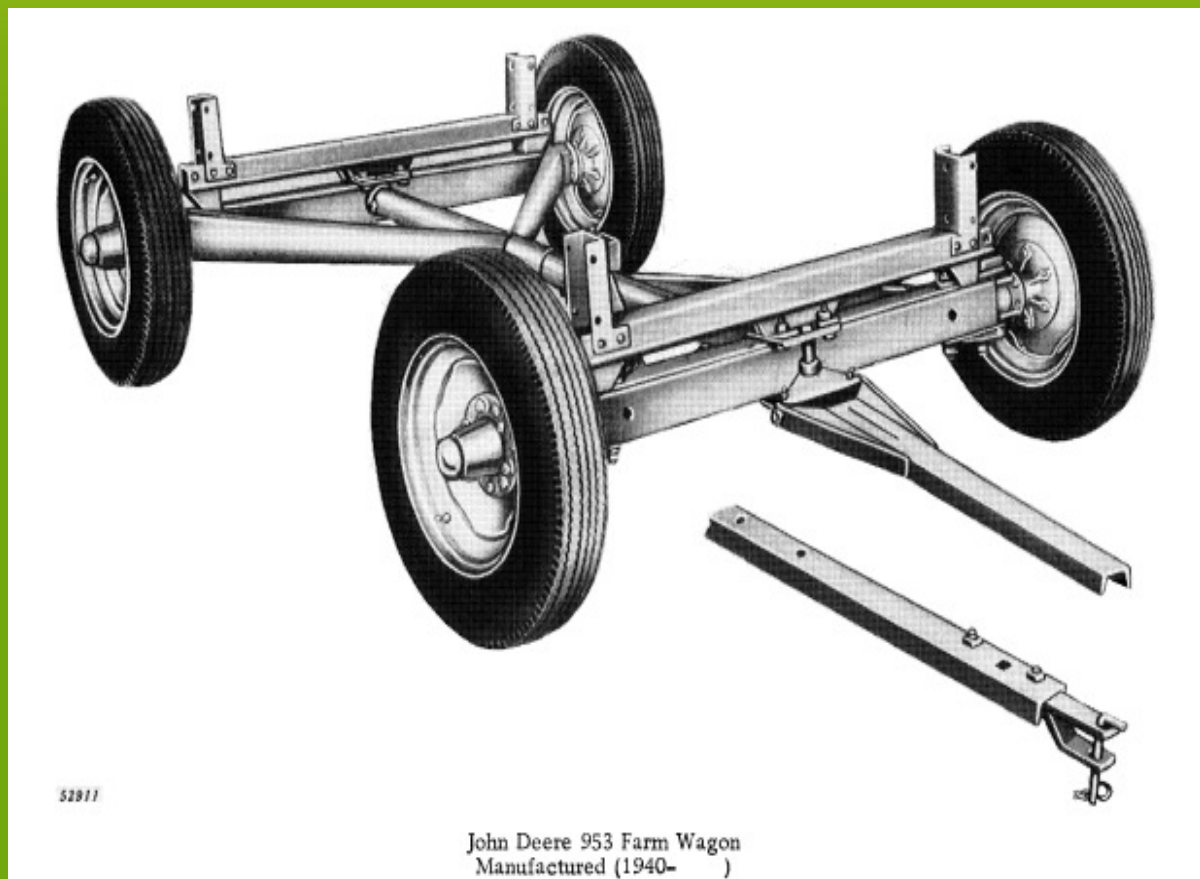

Auszug aus dem John Deere Ackerwagenprogramm, 1940 – etwa 1970

Auszug aus dem John Deere Ackerwagenprogramm, 1940 – etwa 1970

John Deere 963 Farm Wagon
Manufactured (1944-)

John Deere 1064 Farm Wagon with Rocking Bolster
(Manufactured 1958-1964)

Auszug aus dem John Deere Ackerwagenprogramm, 1940 – etwa 1970

John Deere Standard 1065 7-Ton Wagon with Rocking Bolster
(Manufactured 1964-)

John Deere 4-Wheel Hydraulic Brake 7-Ton Wagon With Stakes
(Manufactured 1966-)

John Deere 1040 Farm Wagon
(Manufactured 1966-)