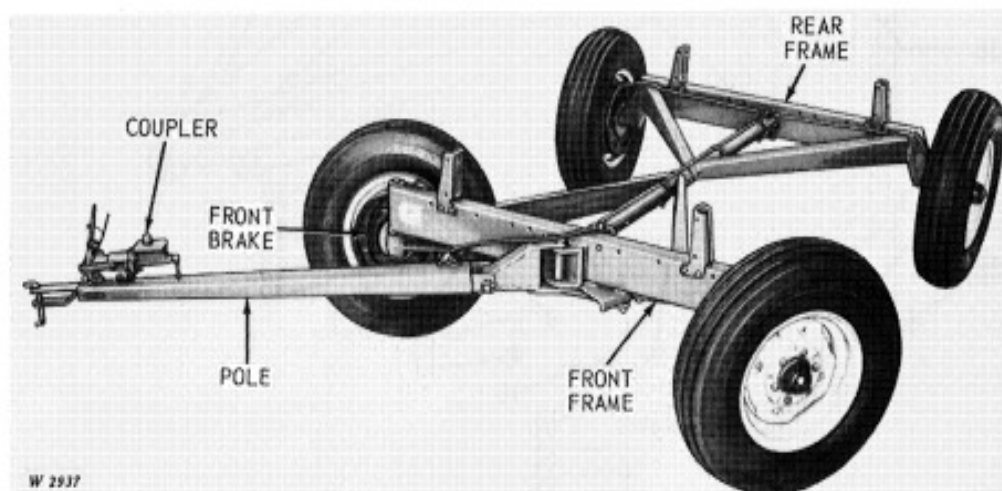

Auszug aus dem John Deere Ackerwagenprogramm, 1940 – etwa 1970

Auszug aus dem John Deere Ackerwagenprogramm, 1940 – etwa 1970

John Deere 963 Farm Wagon
Manufactured (1944-)

John Deere 1064 Farm Wagon with Rocking Bolster
(Manufactured 1958-1964)

Auszug aus dem John Deere Ackerwagenprogramm, 1940 – etwa 1970

John Deere Standard 1065 7-Ton Wagon with Rocking Bolster
(Manufactured 1964-)

John Deere 4-Wheel Hydraulic Brake 7-Ton Wagon With Stakes
(Manufactured 1966-)