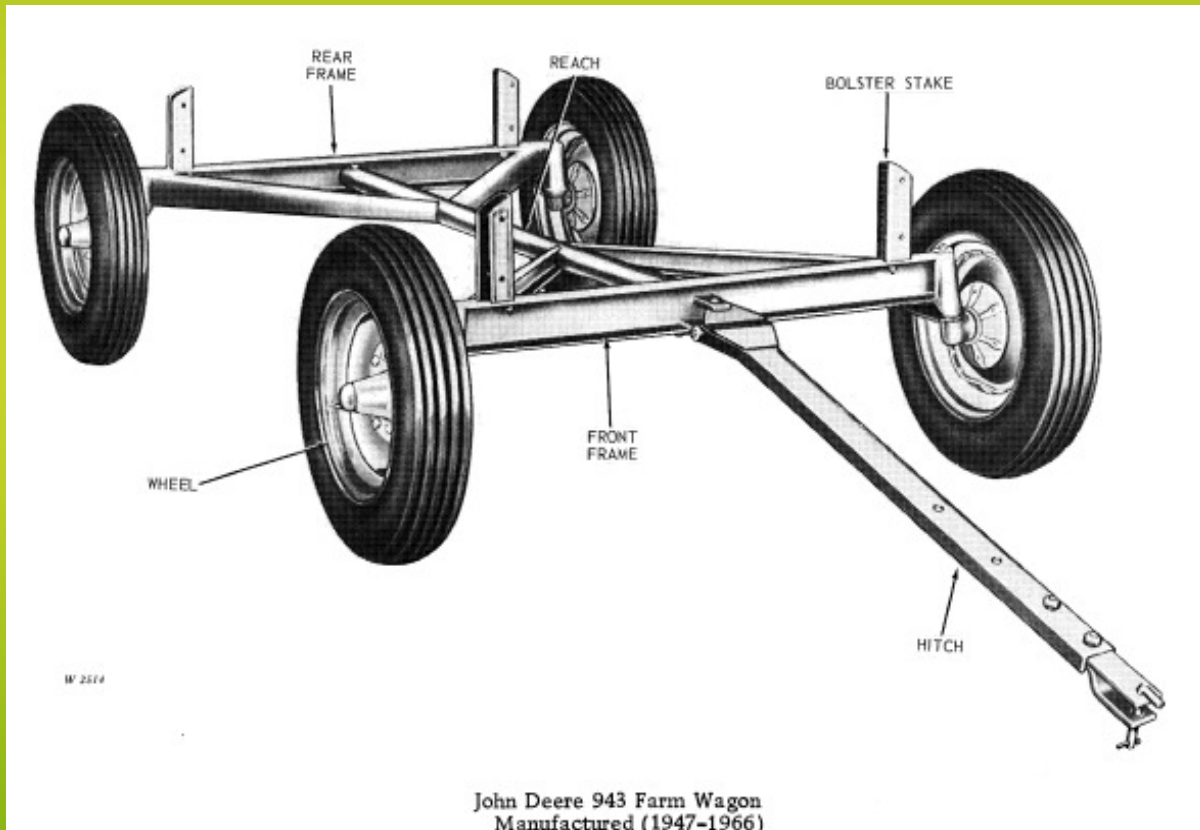

Auszug aus dem John Deere Ackerwagenprogramm, 1940 – etwa 1970

Auszug aus dem John Deere Ackerwagenprogramm, 1940 – etwa 1970

John Deere 963 Farm Wagon
Manufactured (1944-)

John Deere 1064 Farm Wagon with Rocking Bolster
(Manufactured 1958-1964)

Auszug aus dem John Deere Ackerwagenprogramm, 1940 – etwa 1970

John Deere Standard 1065 7-Ton Wagon with Rocking Bolster
(Manufactured 1964-)

John Deere 4-Wheel Hydraulic Brake 7-Ton Wagon With Stakes
(Manufactured 1966-)

John Deere 1040 Farm Wagon
(Manufactured 1966-)