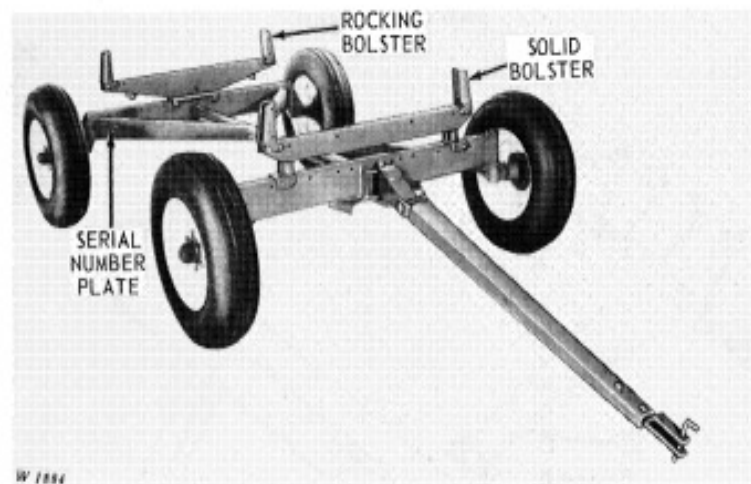

Auszug aus dem John Deere Ackerwagenprogramm, 1940 – etwa 1970

Auszug aus dem John Deere Ackerwagenprogramm, 1940 – etwa 1970

John Deere 963 Farm Wagon
Manufactured (1944-)

John Deere 1064 Farm Wagon with Rocking Bolster
(Manufactured 1958-1964)

Auszug aus dem John Deere Ackerwagenprogramm, 1940 – etwa 1970

John Deere Standard 1065 7-Ton Wagon with Rocking Bolster
(Manufactured 1964-)

John Deere 4-Wheel Hydraulic Brake 7-Ton Wagon With Stakes
(Manufactured 1966-)