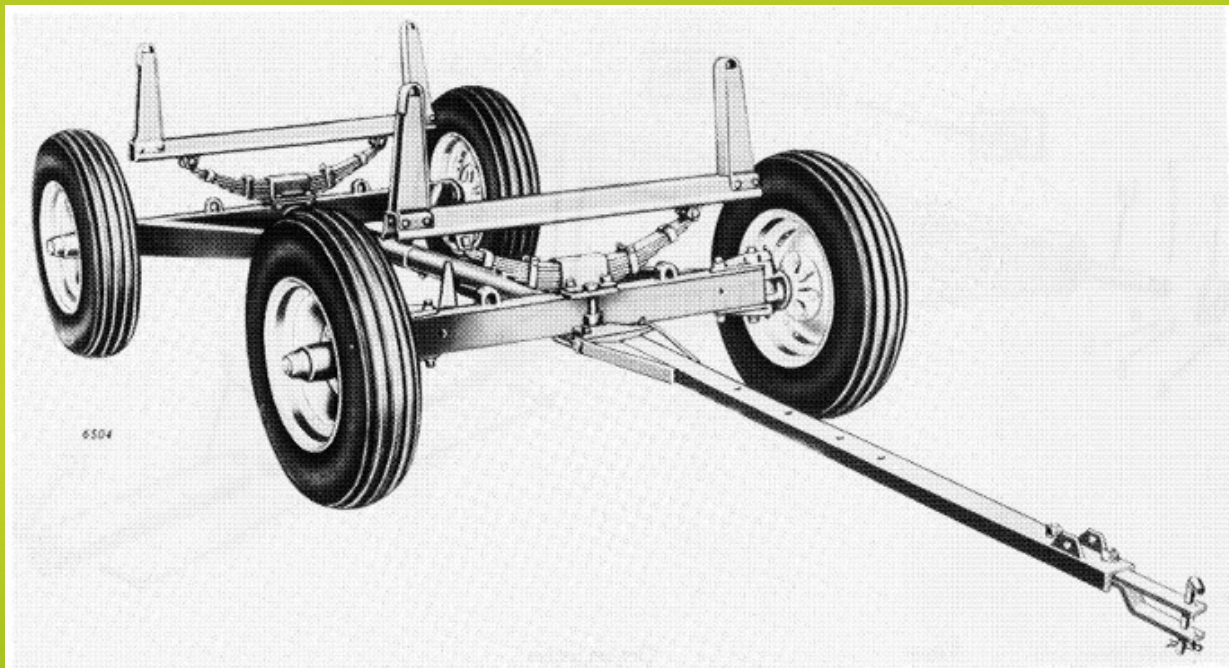

Auszug aus dem John Deere Ackerwagenprogramm, 1940 – etwa 1970

Auszug aus dem John Deere Ackerwagenprogramm, 1940 – etwa 1970

John Deere 963 Farm Wagon
Manufactured (1944-)

John Deere 1064 Farm Wagon with Rocking Bolster
(Manufactured 1958-1964)

Auszug aus dem John Deere Ackerwagenprogramm, 1940 – etwa 1970

John Deere Standard 1065 7-Ton Wagon with Rocking Bolster
(Manufactured 1964-)

John Deere 4-Wheel Hydraulic Brake 7-Ton Wagon With Stakes
(Manufactured 1966-)

John Deere 1040 Farm Wagon
(Manufactured 1966-)