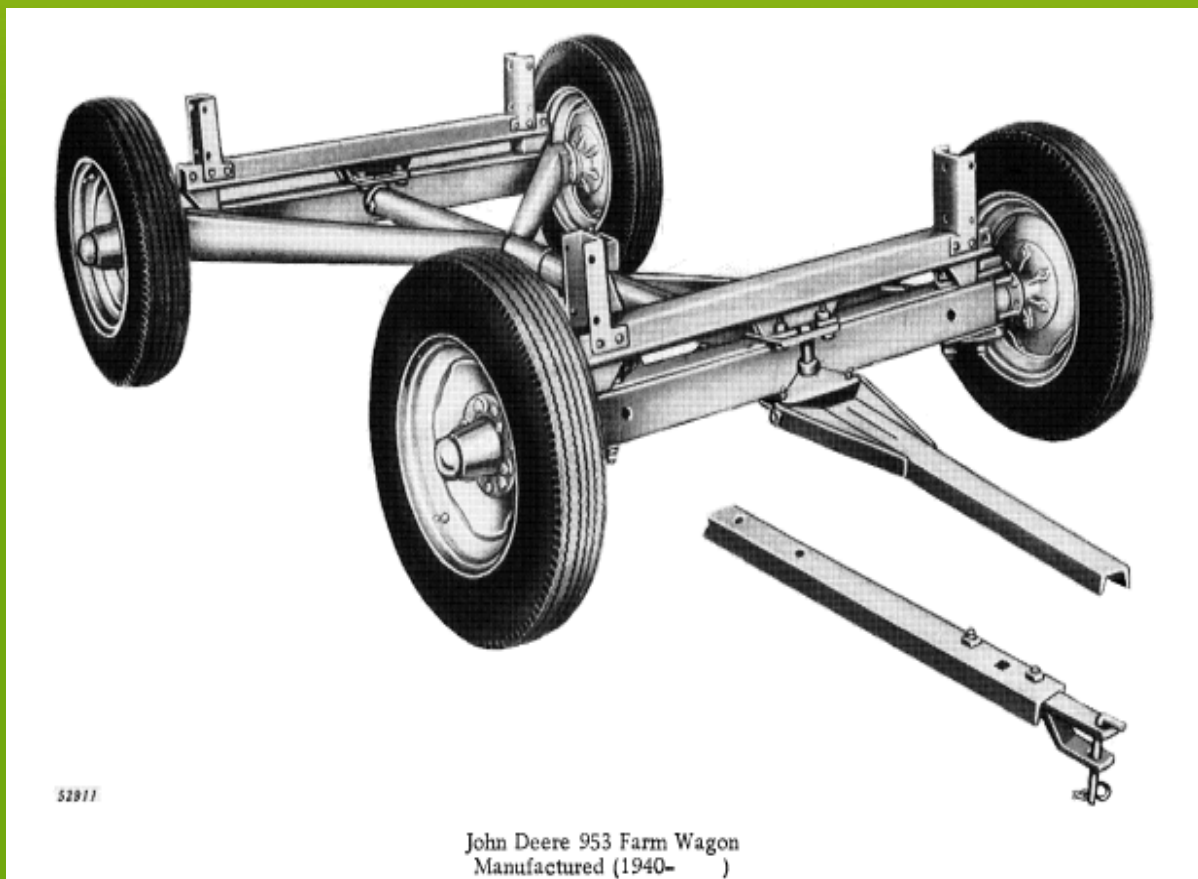

Auszug aus dem John Deere Ackerwagenprogramm, 1940 – etwa 1970

InteressenGemeinschaft Schlepper mit Zukunft

Auszug aus dem John Deere Ackerwagenprogramm, 1940 – etwa 1970

John Deere 963 Farm Wagon
Manufactured (1944-)

John Deere 1064 Farm Wagon with Rocking Bolster
(Manufactured 1958-1964)

Auszug aus dem John Deere Ackerwagenprogramm, 1940 – etwa 1970

John Deere Standard 1065 7-Ton Wagon with Rocking Bolster
(Manufactured 1964-)

John Deere 4-Wheel Hydraulic Brake 7-Ton Wagon With Stakes
(Manufactured 1966-)

InteressensGemeinschaft Schlepper mit Zukunft

Auszug aus dem John Deere Ackerwagenprogramm,
1940 – etwa 1970

InteressensGemeinschaft Schlepper mit Zukunft

Auszug aus dem John Deere Ackerwagenprogramm,
1940 – etwa 1970

John Deere 1040 Farm Wagon
(Manufactured 1966-)