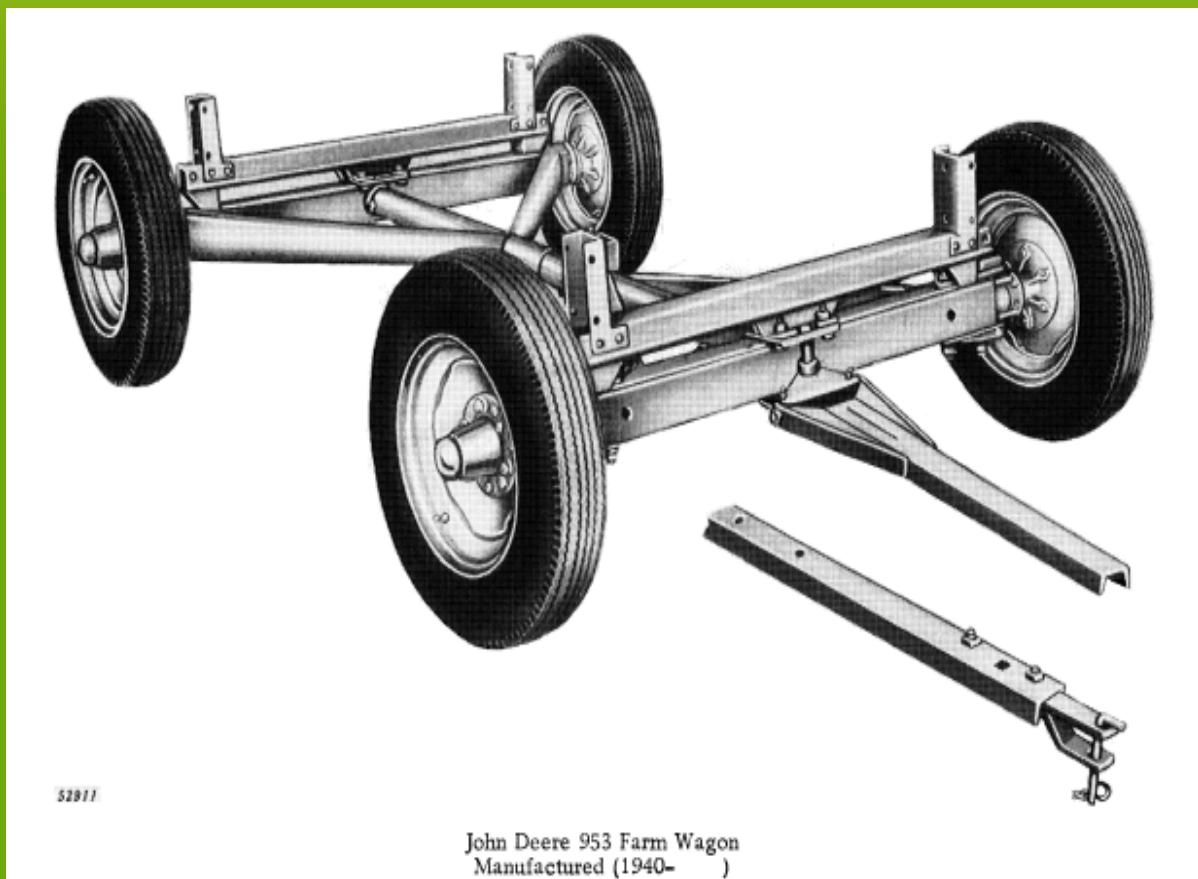

## Auszug aus dem John Deere Ackerwagenprogramm, 1940 – etwa 1970

## Auszug aus dem John Deere Ackerwagenprogramm, 1940 – etwa 1970

John Deere 963 Farm Wagon  
Manufactured (1944- )

John Deere 1064 Farm Wagon with Rocking Bolster  
(Manufactured 1958-1964)

## Auszug aus dem John Deere Ackerwagenprogramm, 1940 – etwa 1970

John Deere Standard 1065 7-Ton Wagon with Rocking Bolster  
(Manufactured 1964- )

John Deere 4-Wheel Hydraulic Brake 7-Ton Wagon With Stakes  
(Manufactured 1966- )

# InteressensGemeinschaft Schlepper mit Zukunft

Auszug aus dem John Deere Ackerwagenprogramm,  
1940 – etwa 1970

John Deere 1040 Farm Wagon  
(Manufactured 1966- )