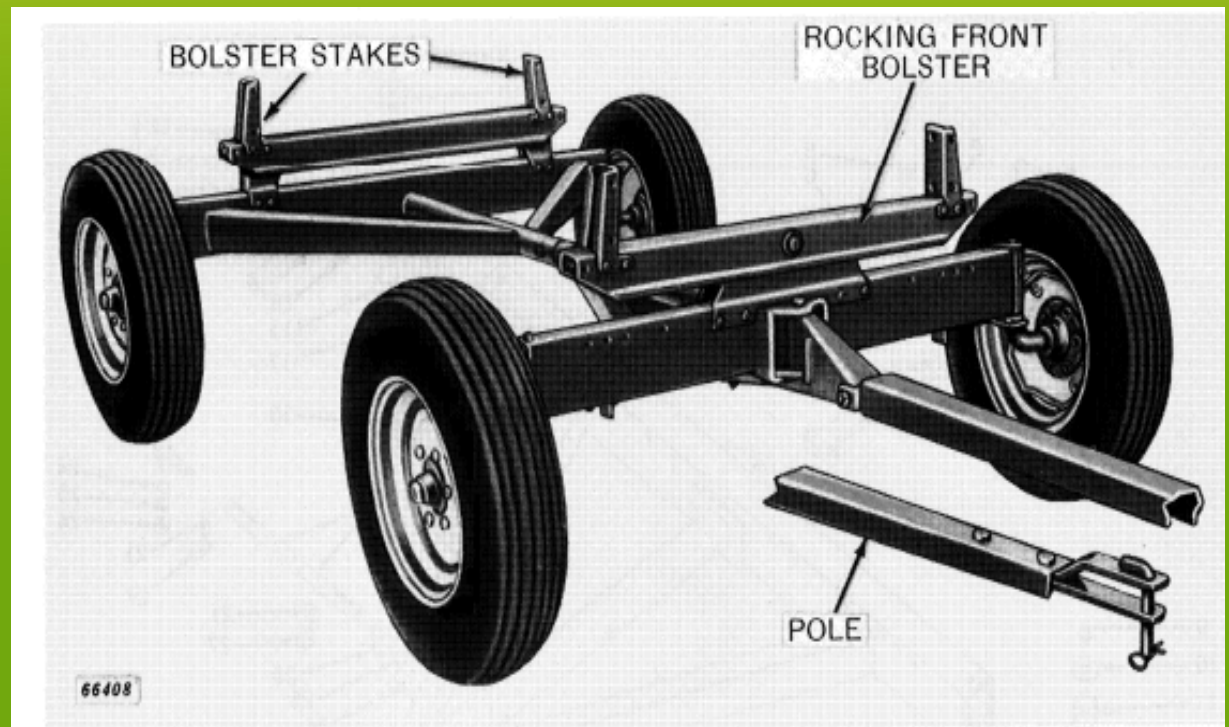

Auszug aus dem John Deere Ackerwagenprogramm, 1940 – etwa 1970

InteressenGemeinschaft Schlepper mit Zukunft

Auszug aus dem John Deere Ackerwagenprogramm, 1940 – etwa 1970

John Deere 963 Farm Wagon
Manufactured (1944-)

John Deere 1064 Farm Wagon with Rocking Bolster
(Manufactured 1958-1964)

Auszug aus dem John Deere Ackerwagenprogramm, 1940 – etwa 1970

John Deere Standard 1065 7-Ton Wagon with Rocking Bolster
(Manufactured 1964-)

John Deere 4-Wheel Hydraulic Brake 7-Ton Wagon With Stakes
(Manufactured 1966-)

InteressensGemeinschaft Schlepper mit Zukunft

Auszug aus dem John Deere Ackerwagenprogramm,
1940 – etwa 1970

InteressensGemeinschaft Schlepper mit Zukunft