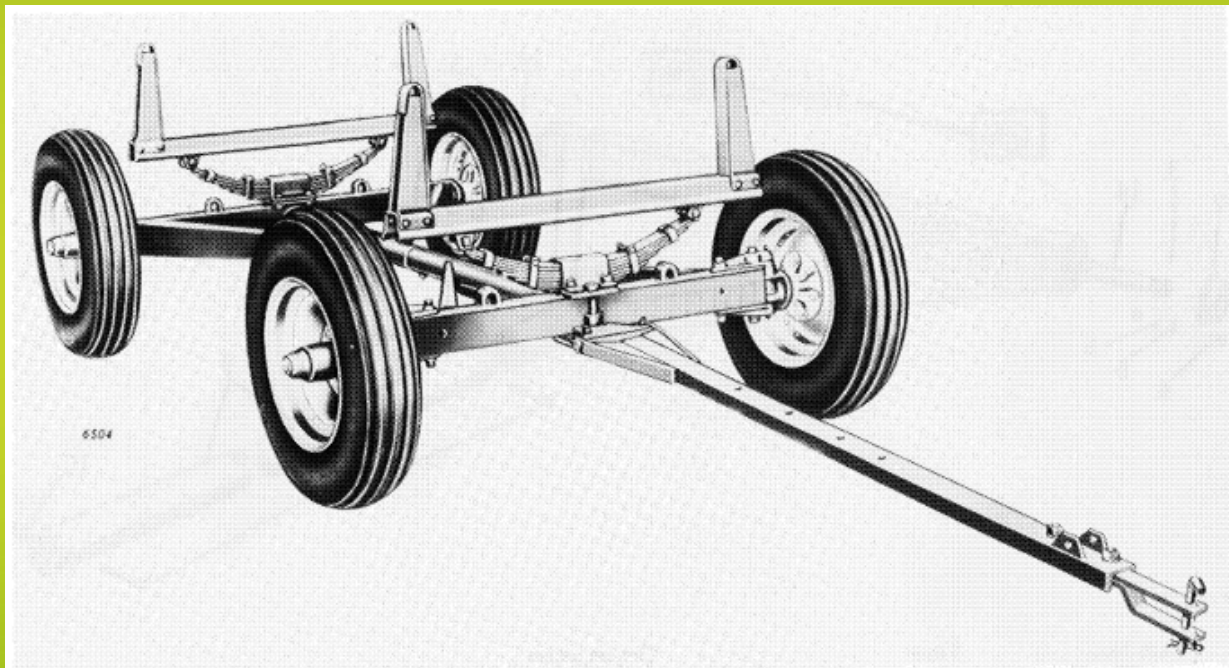

Auszug aus dem John Deere Ackerwagenprogramm, 1940 – etwa 1970

InteressenGemeinschaft Schlepper mit Zukunft

Auszug aus dem John Deere Ackerwagenprogramm, 1940 – etwa 1970

John Deere 963 Farm Wagon
Manufactured (1944-)

John Deere 1064 Farm Wagon with Rocking Bolster
(Manufactured 1958-1964)

Auszug aus dem John Deere Ackerwagenprogramm, 1940 – etwa 1970

John Deere Standard 1065 7-Ton Wagon with Rocking Bolster
(Manufactured 1964-)

John Deere 4-Wheel Hydraulic Brake 7-Ton Wagon With Stakes
(Manufactured 1966-)

InteressensGemeinschaft Schlepper mit Zukunft

Auszug aus dem John Deere Ackerwagenprogramm,
1940 – etwa 1970

InteressensGemeinschaft Schlepper mit Zukunft

Auszug aus dem John Deere Ackerwagenprogramm,
1940 – etwa 1970

John Deere 1040 Farm Wagon
(Manufactured 1966-)