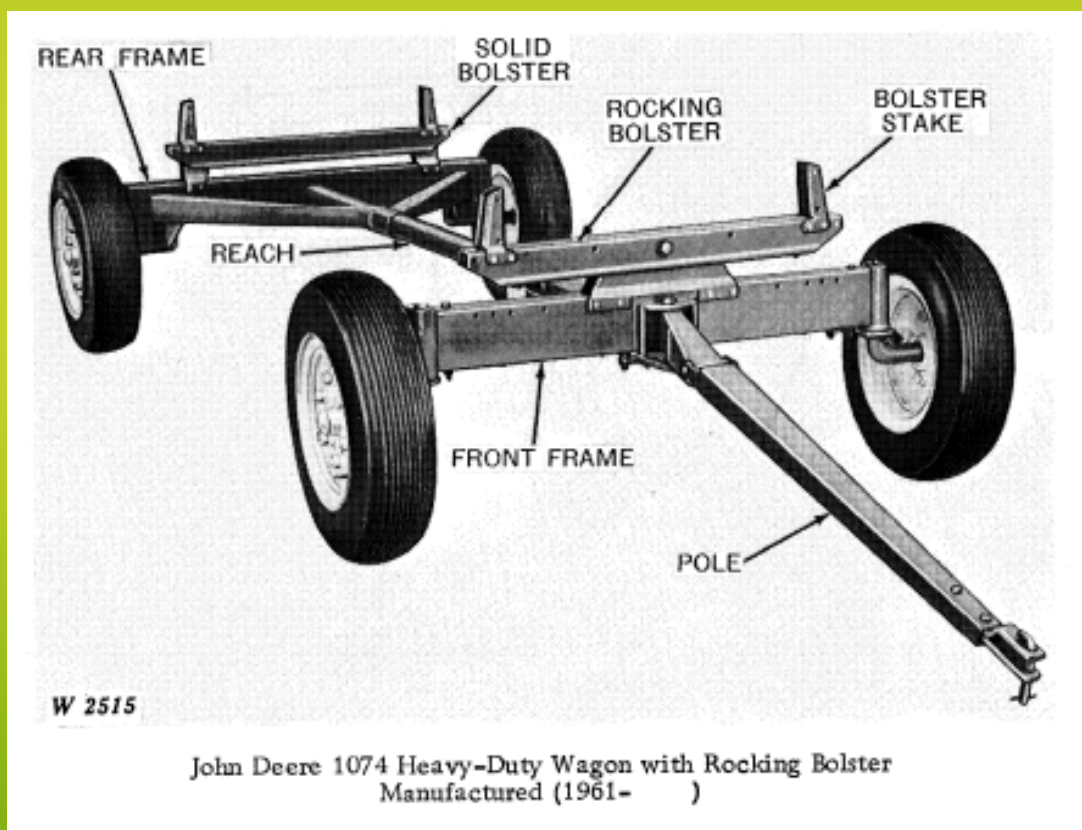

John Deere 1064 Farm Wagon with Rocking Bolster
(Manufactured 1958-1964)

Auszug aus dem John Deere Ackerwagenprogramm, 1940 – etwa 1970

John Deere Standard 1065 7-Ton Wagon with Rocking Bolster
(Manufactured 1964-)

John Deere 4-Wheel Hydraulic Brake 7-Ton Wagon With Stakes
(Manufactured 1966-)

InteressensGemeinschaft Schlepper mit Zukunft

Auszug aus dem John Deere Ackerwagenprogramm,
1940 – etwa 1970

InteressensGemeinschaft Schlepper mit Zukunft

Auszug aus dem John Deere Ackerwagenprogramm,
1940 – etwa 1970

John Deere 1040 Farm Wagon
(Manufactured 1966-)