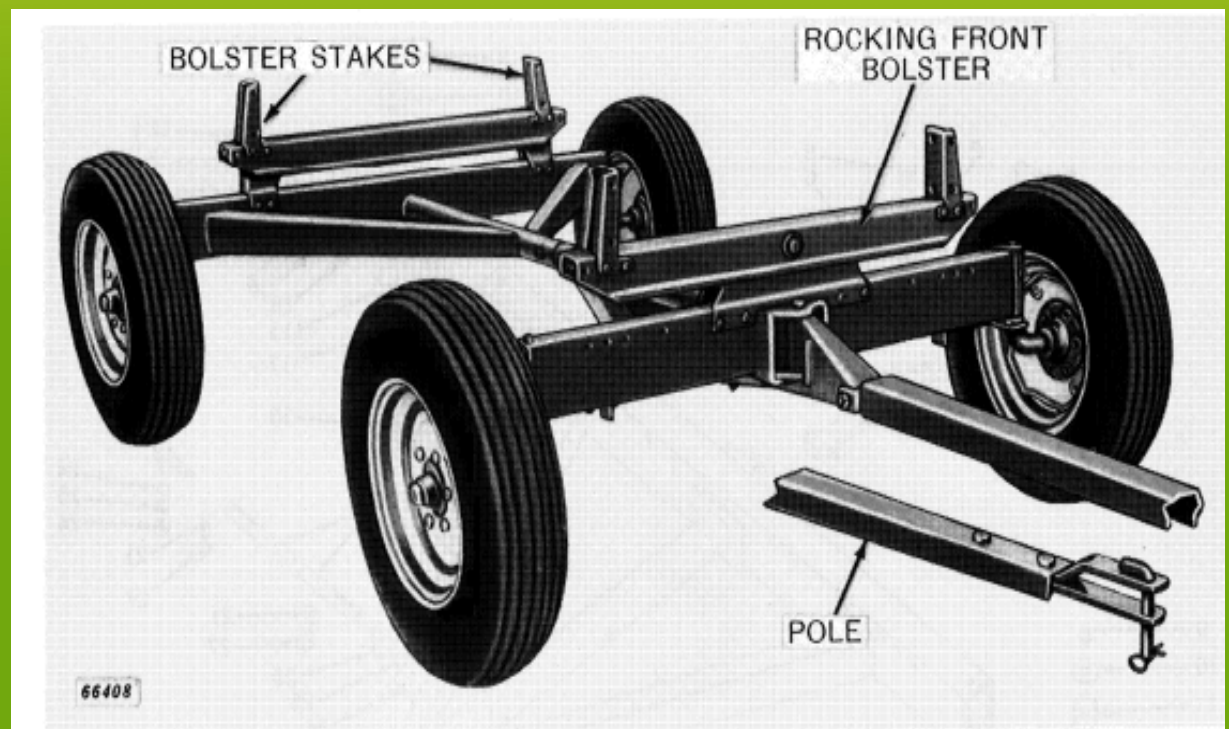

## Auszug aus dem John Deere Ackerwagenprogramm, 1940 – etwa 1970

## Auszug aus dem John Deere Ackerwagenprogramm, 1940 – etwa 1970

John Deere 963 Farm Wagon  
Manufactured (1944- )

John Deere 1064 Farm Wagon with Rocking Bolster  
(Manufactured 1958-1964)

## Auszug aus dem John Deere Ackerwagenprogramm, 1940 – etwa 1970

John Deere Standard 1065 7-Ton Wagon with Rocking Bolster  
(Manufactured 1964- )

John Deere 4-Wheel Hydraulic Brake 7-Ton Wagon With Stakes  
(Manufactured 1966- )