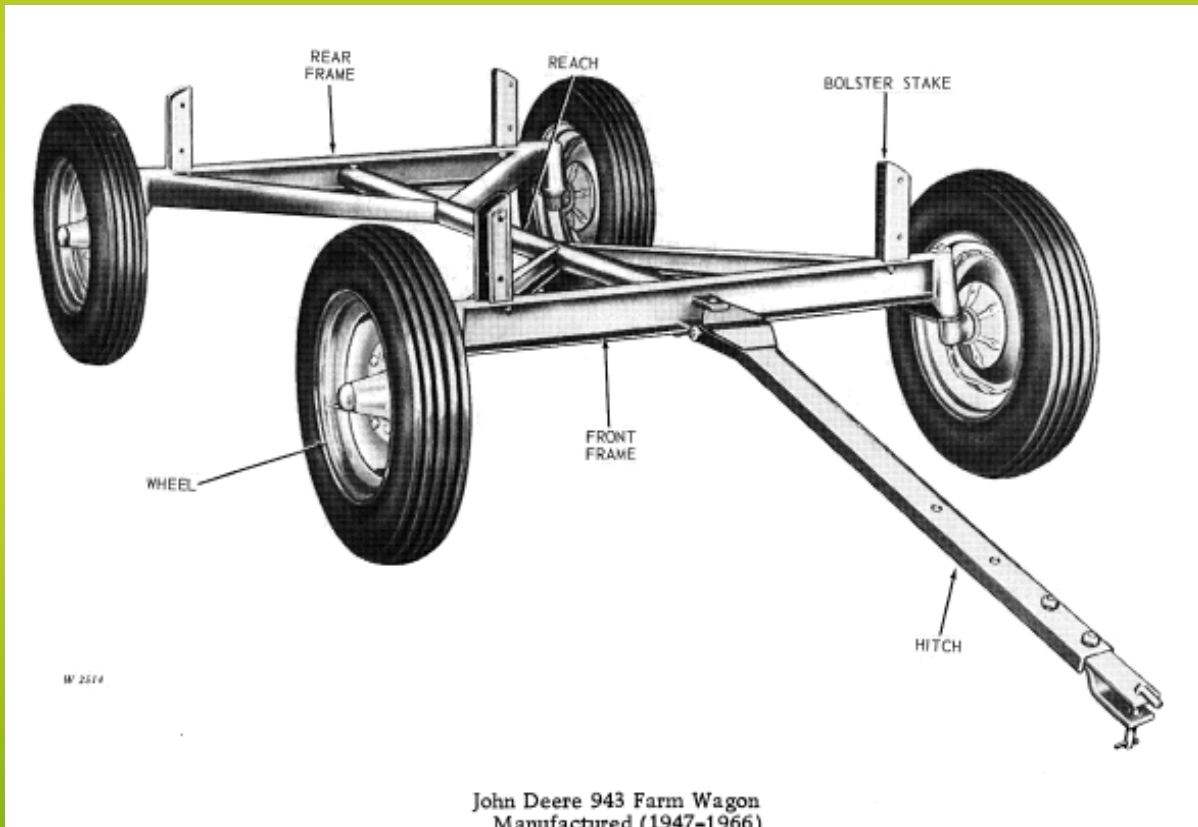

Auszug aus dem John Deere Ackerwagenprogramm, 1940 – etwa 1970

InteressenGemeinschaft Schlepper mit Zukunft

Auszug aus dem John Deere Ackerwagenprogramm, 1940 – etwa 1970

John Deere 963 Farm Wagon
Manufactured (1944-)

John Deere 1064 Farm Wagon with Rocking Bolster
(Manufactured 1958-1964)

Auszug aus dem John Deere Ackerwagenprogramm, 1940 – etwa 1970

John Deere Standard 1065 7-Ton Wagon with Rocking Bolster
(Manufactured 1964-)

John Deere 4-Wheel Hydraulic Brake 7-Ton Wagon With Stakes
(Manufactured 1966-)

InteressensGemeinschaft Schlepper mit Zukunft

Auszug aus dem John Deere Ackerwagenprogramm,
1940 – etwa 1970

InteressensGemeinschaft Schlepper mit Zukunft

Auszug aus dem John Deere Ackerwagenprogramm,
1940 – etwa 1970

John Deere 1040 Farm Wagon
(Manufactured 1966-)