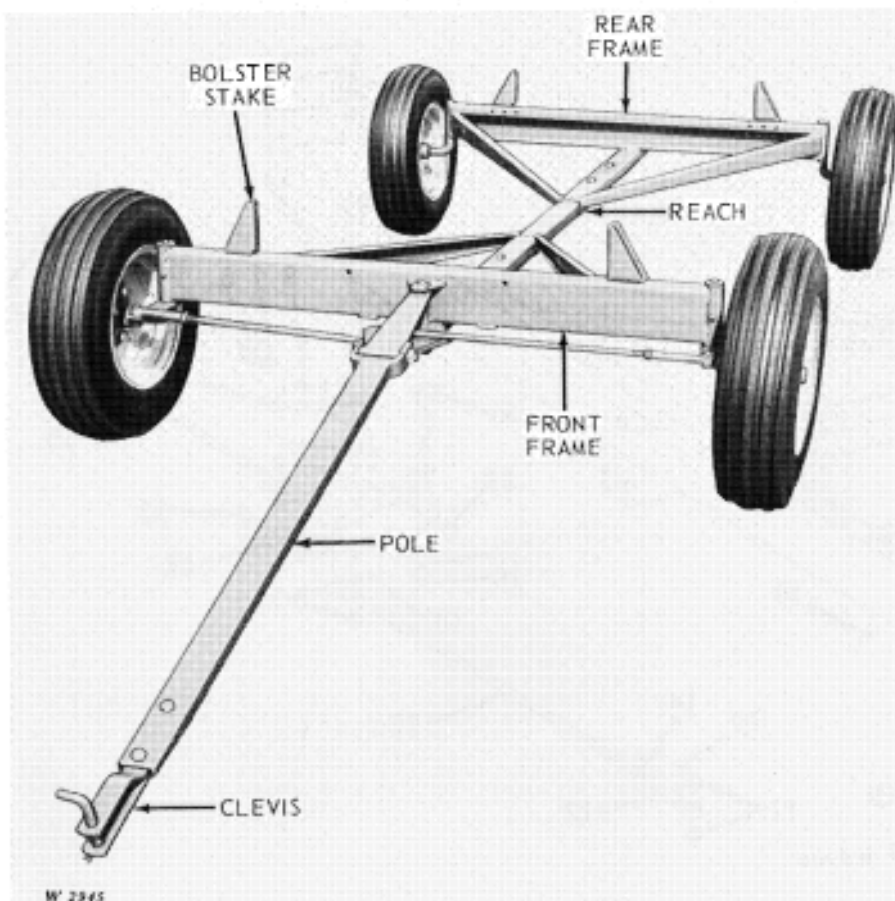

John Deere 1064 Farm Wagon with Rocking Bolster
(Manufactured 1958-1964)

Auszug aus dem John Deere Ackerwagenprogramm, 1940 – etwa 1970

John Deere Standard 1065 7-Ton Wagon with Rocking Bolster
(Manufactured 1964-)

John Deere 4-Wheel Hydraulic Brake 7-Ton Wagon With Stakes
(Manufactured 1966-)

InteressensGemeinschaft Schlepper mit Zukunft

Auszug aus dem John Deere Ackerwagenprogramm,
1940 – etwa 1970

InteressensGemeinschaft Schlepper mit Zukunft

Auszug aus dem John Deere Ackerwagenprogramm,
1940 – etwa 1970

John Deere 1040 Farm Wagon
(Manufactured 1966-)