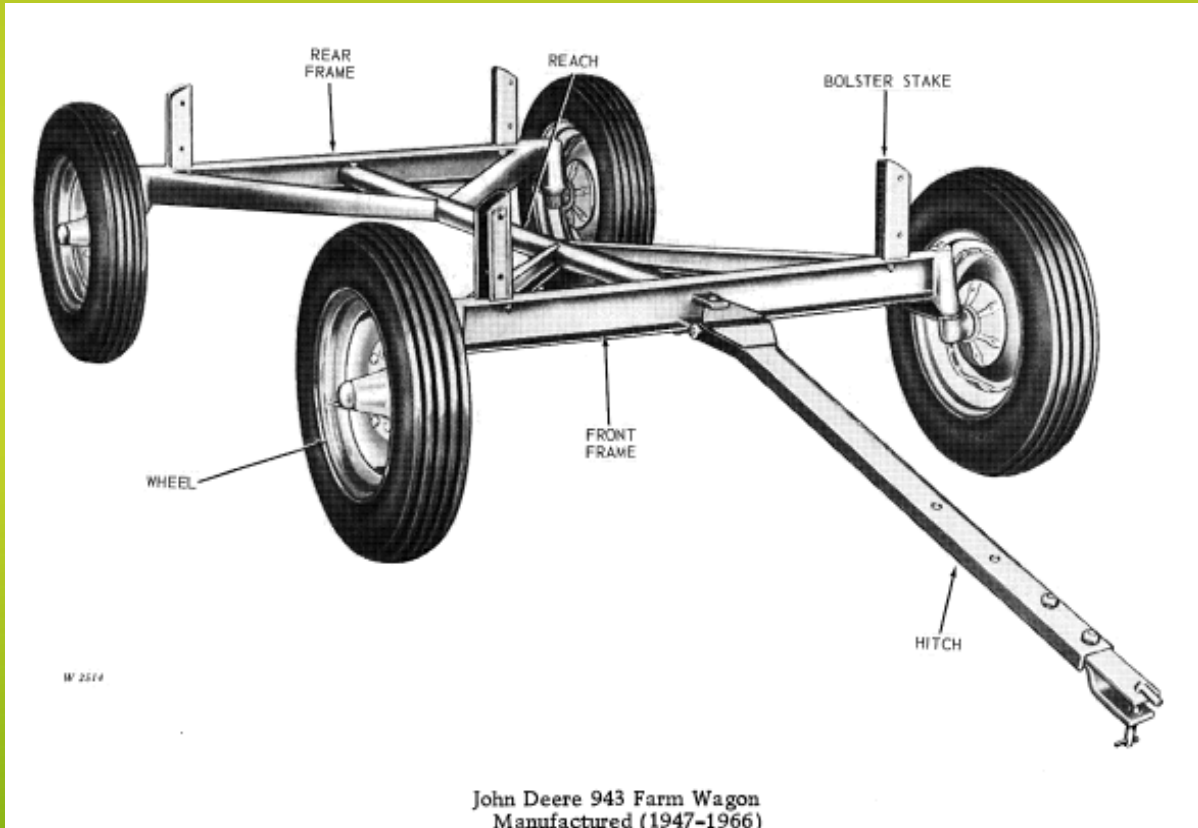

## Auszug aus dem John Deere Ackerwagenprogramm, 1940 – etwa 1970

## Auszug aus dem John Deere Ackerwagenprogramm, 1940 – etwa 1970

John Deere 963 Farm Wagon  
Manufactured (1944- )

John Deere 1064 Farm Wagon with Rocking Bolster  
(Manufactured 1958-1964)

## Auszug aus dem John Deere Ackerwagenprogramm, 1940 – etwa 1970

John Deere Standard 1065 7-Ton Wagon with Rocking Bolster  
(Manufactured 1964- )

John Deere 4-Wheel Hydraulic Brake 7-Ton Wagon With Stakes  
(Manufactured 1966- )

# InteressensGemeinschaft Schlepper mit Zukunft

Auszug aus dem John Deere Ackerwagenprogramm,  
1940 – etwa 1970

John Deere 1040 Farm Wagon  
(Manufactured 1966- )