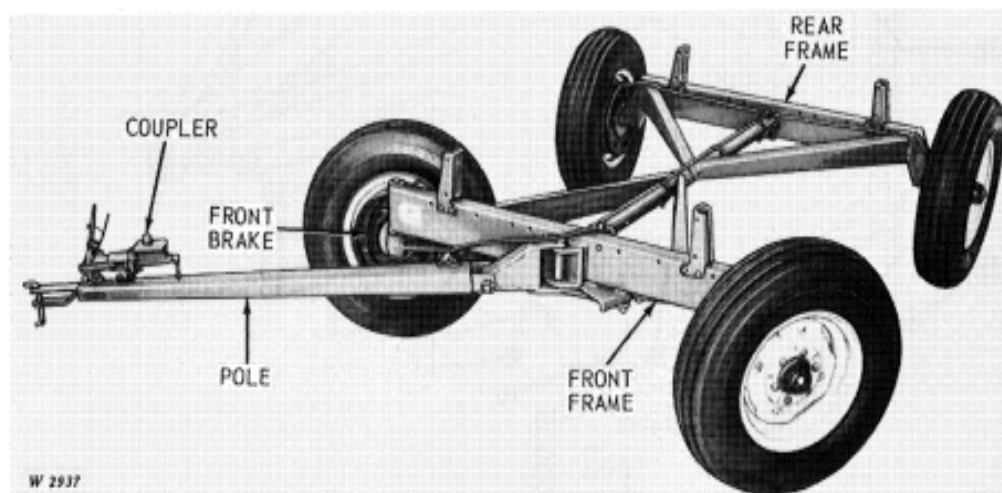

Auszug aus dem John Deere Ackerwagenprogramm, 1940 – etwa 1970

InteressenGemeinschaft Schlepper mit Zukunft

Auszug aus dem John Deere Ackerwagenprogramm, 1940 – etwa 1970

John Deere 963 Farm Wagon
Manufactured (1944-)

John Deere 1064 Farm Wagon with Rocking Bolster
(Manufactured 1958-1964)

Auszug aus dem John Deere Ackerwagenprogramm, 1940 – etwa 1970

John Deere Standard 1065 7-Ton Wagon with Rocking Bolster
(Manufactured 1964-)

John Deere 4-Wheel Hydraulic Brake 7-Ton Wagon With Stakes
(Manufactured 1966-)

InteressensGemeinschaft Schlepper mit Zukunft

Auszug aus dem John Deere Ackerwagenprogramm,
1940 – etwa 1970

InteressensGemeinschaft Schlepper mit Zukunft