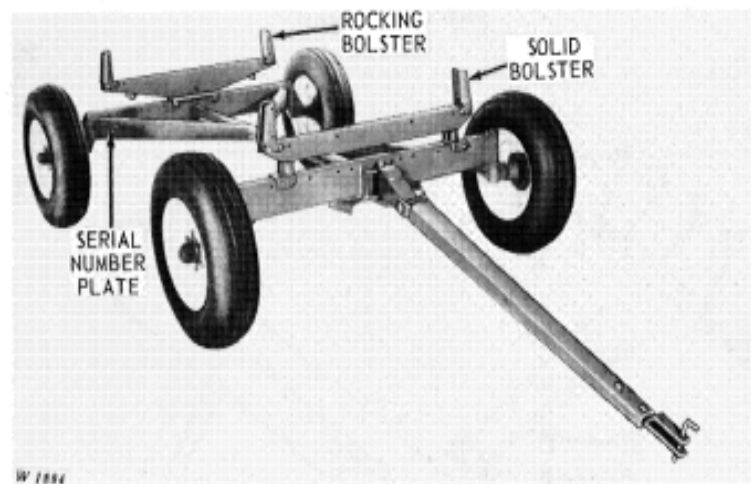

Auszug aus dem John Deere Ackerwagenprogramm, 1940 – etwa 1970

InteressenGemeinschaft Schlepper mit Zukunft

Auszug aus dem John Deere Ackerwagenprogramm, 1940 – etwa 1970

John Deere 963 Farm Wagon
Manufactured (1944-)

John Deere 1064 Farm Wagon with Rocking Bolster
(Manufactured 1958-1964)

Auszug aus dem John Deere Ackerwagenprogramm, 1940 – etwa 1970

John Deere Standard 1065 7-Ton Wagon with Rocking Bolster
(Manufactured 1964-)

John Deere 4-Wheel Hydraulic Brake 7-Ton Wagon With Stakes
(Manufactured 1966-)

InteressensGemeinschaft Schlepper mit Zukunft

Auszug aus dem John Deere Ackerwagenprogramm,
1940 – etwa 1970

InteressensGemeinschaft Schlepper mit Zukunft