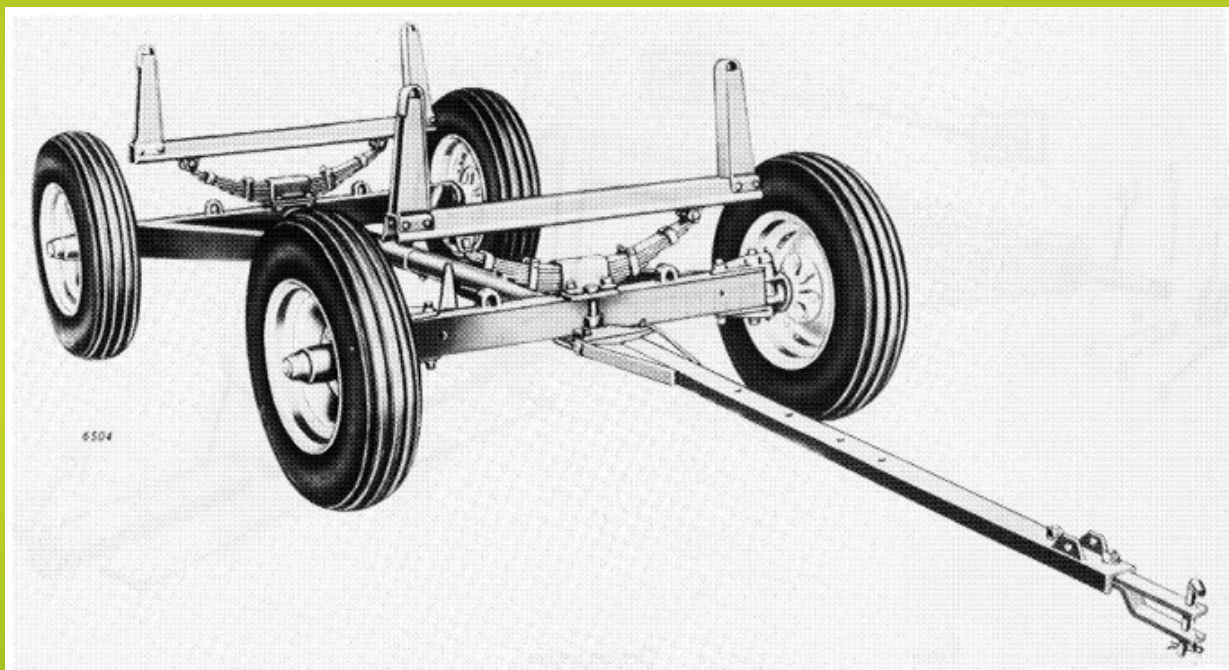

## Auszug aus dem John Deere Ackerwagenprogramm, 1940 – etwa 1970

## Auszug aus dem John Deere Ackerwagenprogramm, 1940 – etwa 1970

John Deere 963 Farm Wagon  
Manufactured (1944- )

John Deere 1064 Farm Wagon with Rocking Bolster  
(Manufactured 1958-1964)

## Auszug aus dem John Deere Ackerwagenprogramm, 1940 – etwa 1970

John Deere Standard 1065 7-Ton Wagon with Rocking Bolster  
(Manufactured 1964- )

John Deere 4-Wheel Hydraulic Brake 7-Ton Wagon With Stakes  
(Manufactured 1966- )

# InteressensGemeinschaft Schlepper mit Zukunft

Auszug aus dem John Deere Ackerwagenprogramm,  
1940 – etwa 1970

John Deere 1040 Farm Wagon  
(Manufactured 1966- )